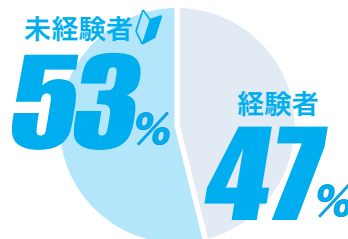

# 4.1件

※求人票作成サービス利用を含む

1求人あたりの  
求人ページ閲覧数

# 750回

応募率

B社様の例

1求人あたり