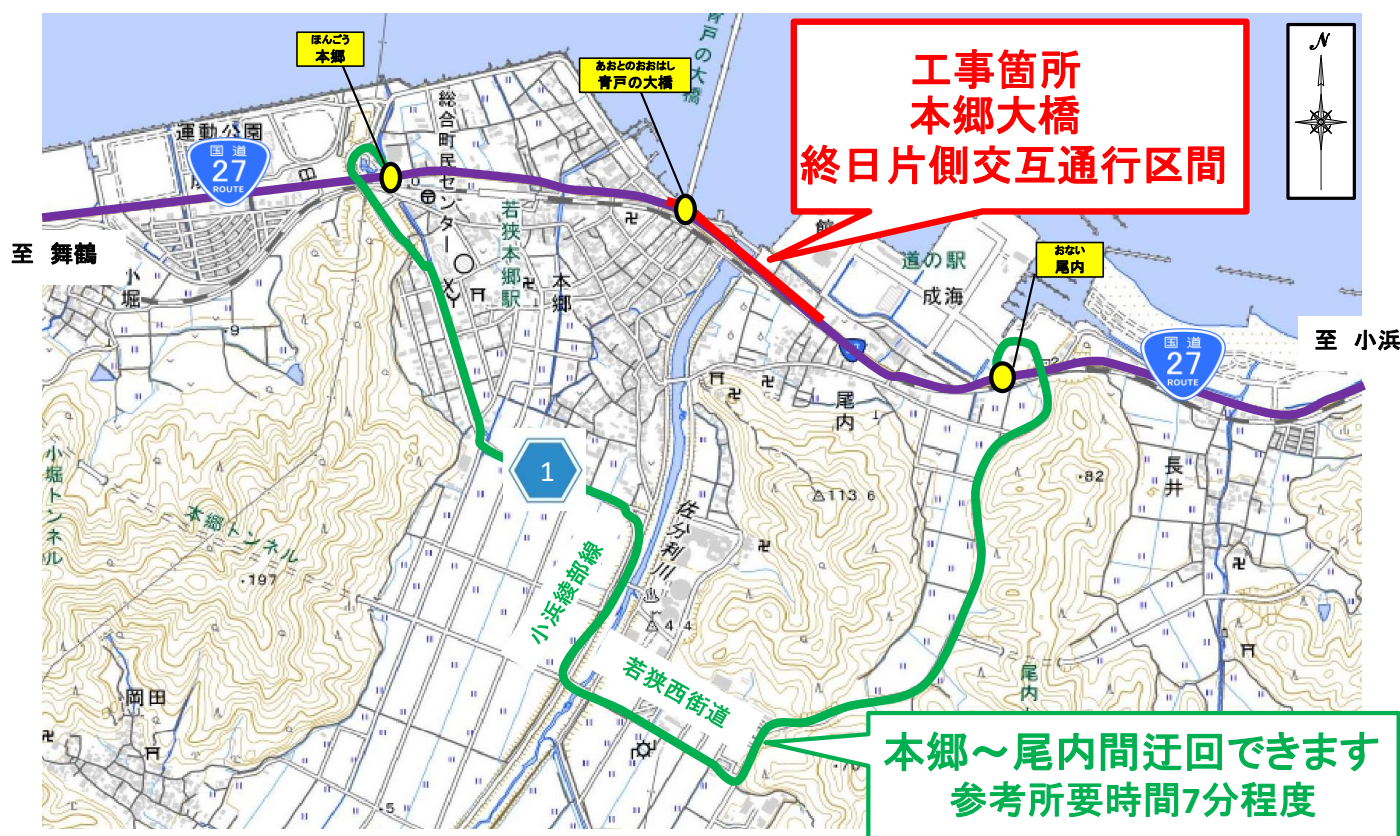

国道27号 大飯郡おおい町本郷（本郷大橋） 終日片側交互通行のお知らせ

この度、国道27号において橋梁補修工事を行うため、**終日片側交互通行**を実施します。**工事期間中は渋滞が予想されます**。道路をご利用の皆様にはご迷惑をおかけしますが、ご理解とご協力をお願いいたします。

■終日片側交互通行

- ○規制区間：国道27号 大飯郡おおい町本郷（本郷大橋）
- ○規制内容：**終日片側交互通行**
- ○期 間：令和5年11月6日(月)～令和5年11月27日(月)
  のうち連続片側5日間*（小浜行・舞鶴行各1回計2回）
  * 悪天候等により期間を延長する場合があります。

【広域図】

～ 工事についてのお問い合わせ ～