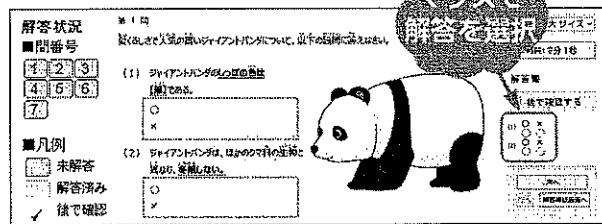

# 令和3年度第1回運行管理者試験からは 『CBT試験』に全面移行します

(筆記による試験は実施しません。)

- CBT試験とは、Computer Based Testingの略で、テストセンターに行って、問題用紙やマークシートを使用せず、パソコンの画面に表示される問題を見てマウス等を用いて解答する試験です。

試験会場

問題画面 (イメージ)

- 試験会場と日時を指定された範囲内で申請者が選択できます。また、空きがあれば試験会場と日時を変更することができます。