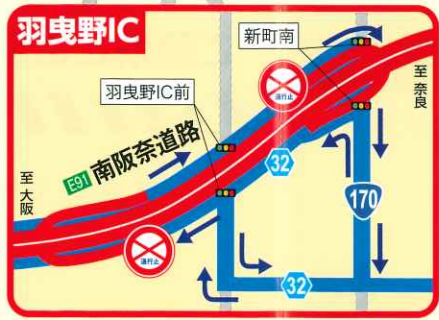

**E91 南阪奈道路**  
**美原JCT** 上下線 **葛城IC**

# 夜間通行止め

11/30 12/5  
 12/7 12/9  
 よる 月 12/5 土  
 よる 月 12/9 水  
**7夜間**  
 荒天中止

毎夜**20時**  
 翌朝**6時**

**夜間通行止め区間**  
**16.9km**

- 凡例
- 夜間通行止め
  - 高速道路
  - う回路
  - 有料道路・一般道