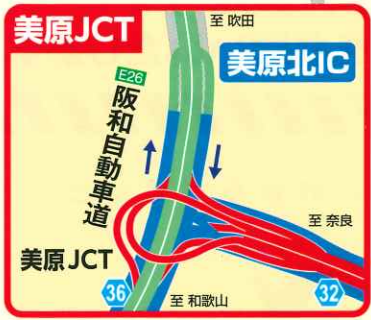

**E91 南阪奈道路**  
**美原JCT** 上下線 **葛城IC**

# 夜間通行止め

11/30 12/5  
 12/7 12/9  
 よる 月 12/5 土  
 よる 月 12/9 水  
**7夜間**  
 荒天中止

毎夜**20時**  
 翌朝**6時**

**夜間通行止め区間**  
**16.9km**

- 凡例
- 夜間通行止め
  - 高速道路
  - う回路
  - 有料道路・一般道