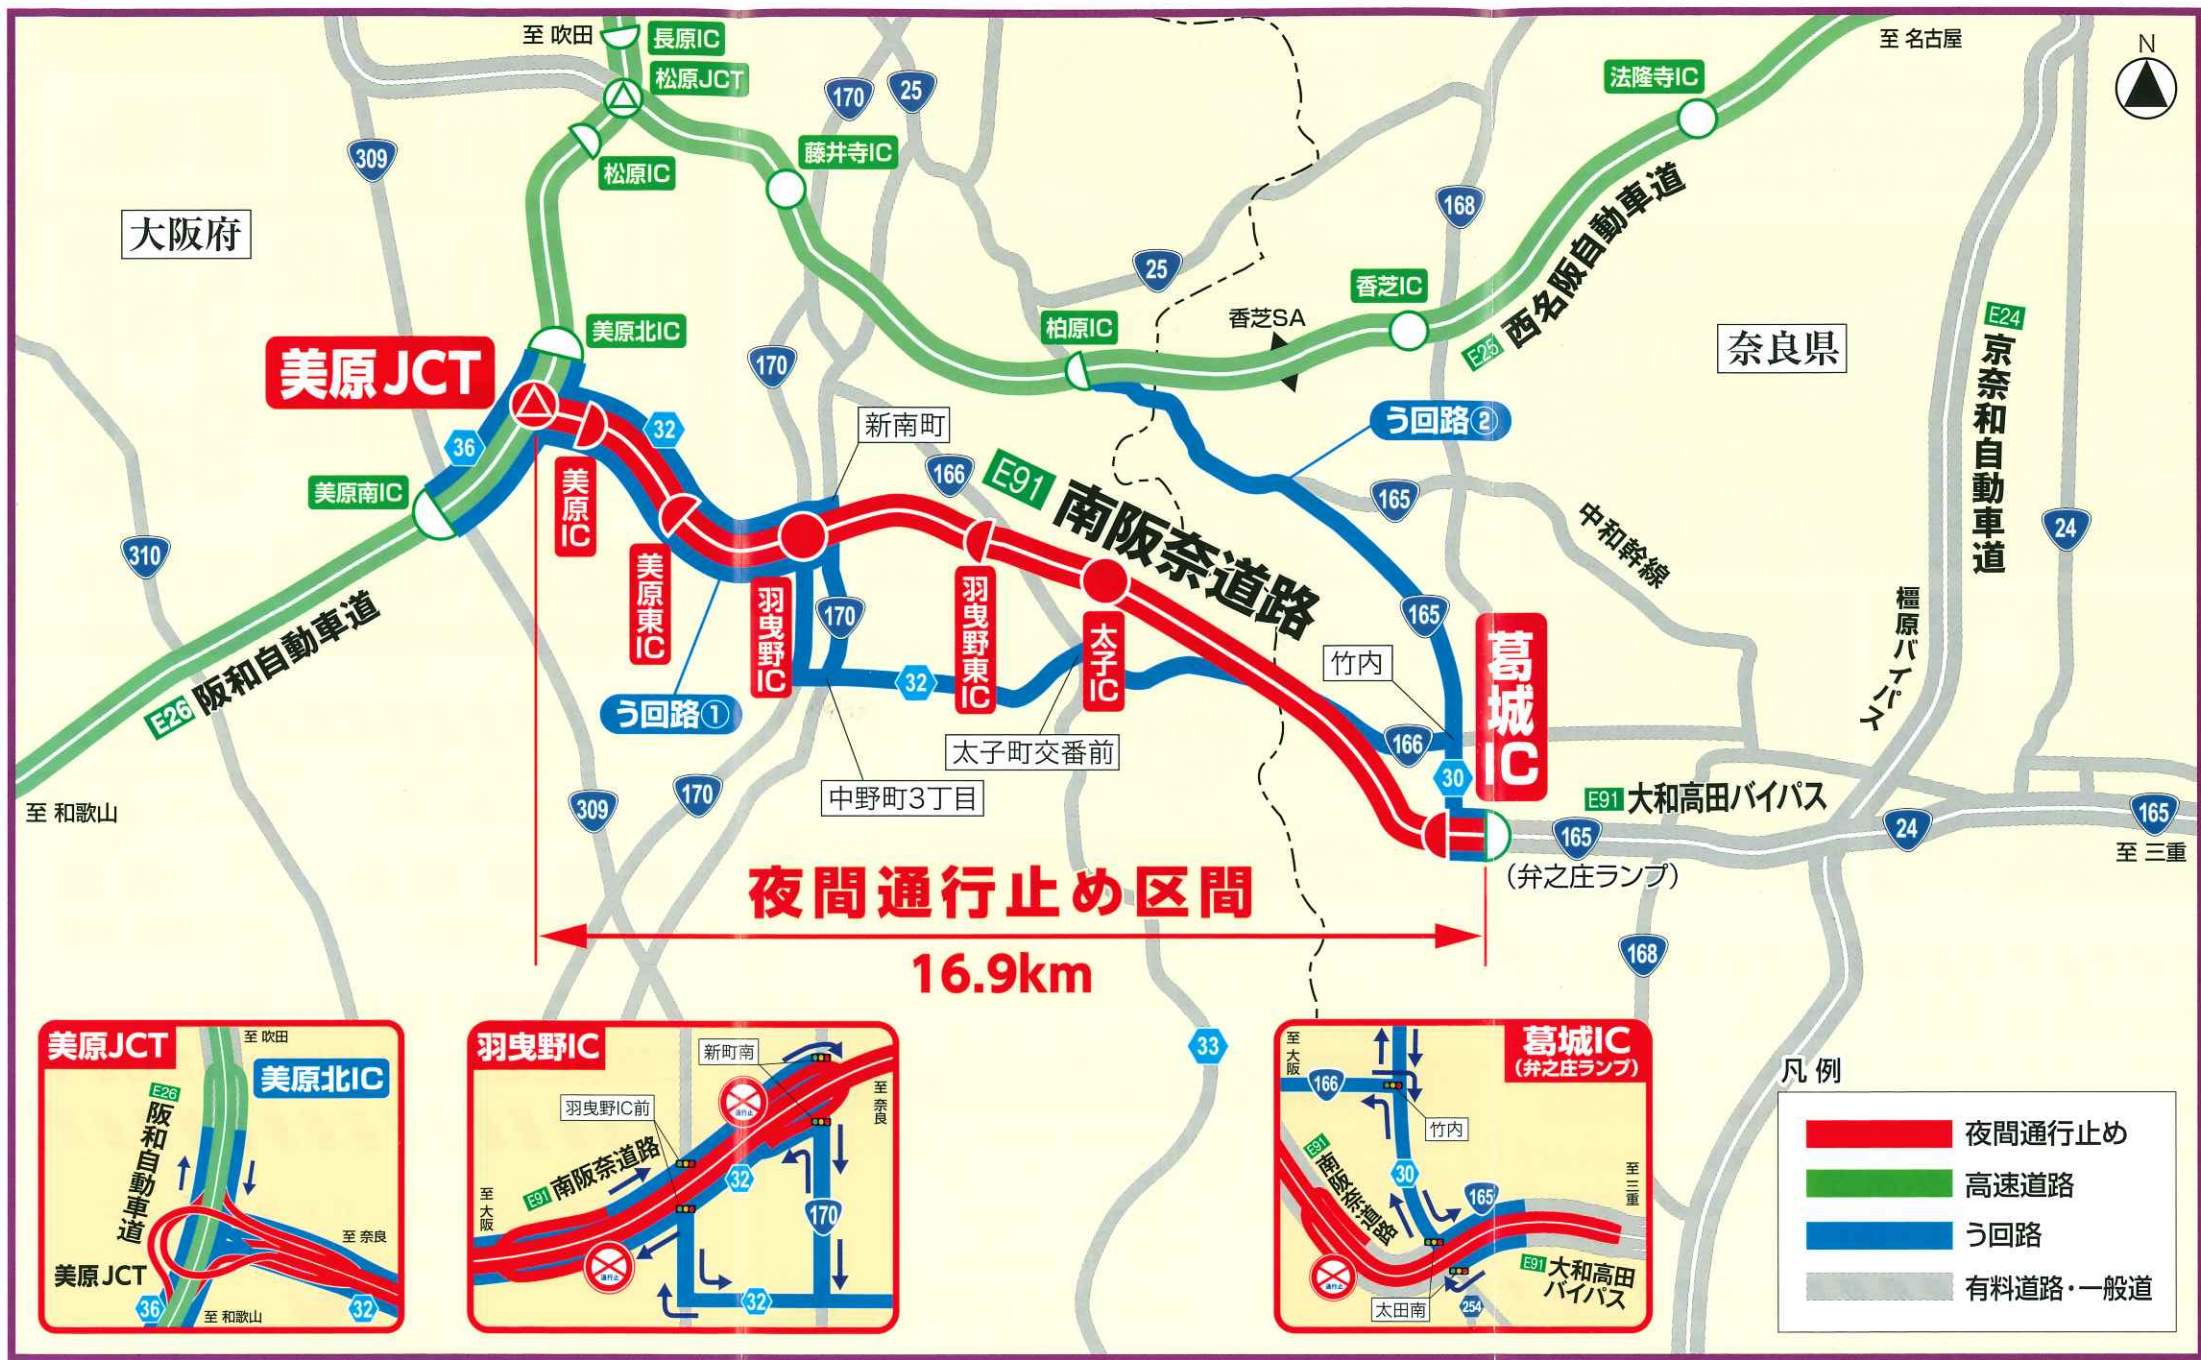

**E91 南阪奈道路**  
**美原JCT** 上下線 **葛城IC**

# 夜間通行止め

11/30 12/5  
 12/7 12/9  
 よる 月 12/5 土  
 よる 月 12/9 水  
**7夜間**  
 荒天中止

毎夜**20時**  
 翌朝**6時**

**夜間通行止め区間**  
**16.9km**

- 凡例
- 夜間通行止め
  - 高速道路
  - う回路
  - 有料道路・一般道