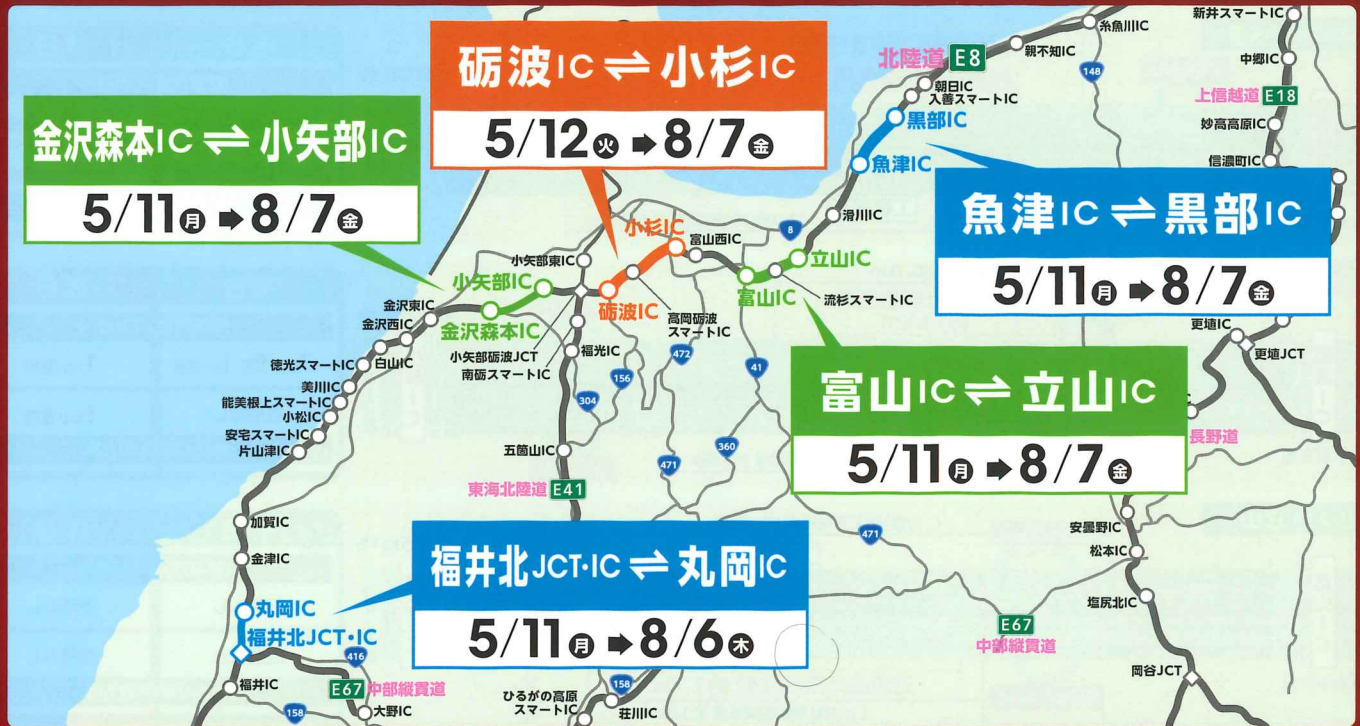

2020年

E8 北陸道リニューアル工事

平日の朝・夕、休日に「渋滞」や「混雑」が予想されますので、時間に余裕を持ってお出かけください。特に7月の海の日、スポーツの日を含む4連休に、最大10km程度の渋滞が予想されます。

福井北JCT・IC ⇄ 黒部ICのうち5区間

昼夜連続・対面通行規制

5/11月 → 8/7金

土日・祝日も工事をおこないます。お盆期間後も同様の工事を実施する予定です。

お出かけに役立つ情報
 ・リアルタイム所要時間・渋滞予測・迂回ルートなど
<https://hokuriku-info.com/>

詳しくは WEBへ

工事専用ダイヤル NEXCO中日本お客さまセンター
 24時間年中無休(通話料無料)
0120-922-229
 ●上記電話をご利用にならない場合は052-223-0333(通話料有料)
 ●交通事故の通報は警察(110番)へ

ご迷惑を最小限とするよう取り組んでまいりますので、ご理解とご協力をお願いいたします。

高速道路リニューアルプロジェクト
大規模更新・修繕事業

もっと安全に、もっとスムーズに

規制内容

規制区間

規制内容

渋滞予測

福井北JCT-IC ⇄ 丸岡IC

平日	休日
(新潟方面) 下り線 →	渋滞なし
渋滞なし	渋滞なし
渋滞なし	2km程度
← 上り線(米原方面)	

金沢森本IC ⇄ 小矢部IC

平日	休日
(新潟方面) 下り線 →	渋滞なし
7時~10時 3km程度	1~5km程度
16時~18時 3km程度	1~5km程度
← 上り線(米原方面)	

砺波IC ⇄ 小杉IC

平日	休日
(新潟方面) 下り線 →	渋滞なし
7時~9時 1km程度	1km程度
渋滞なし	1km程度
← 上り線(米原方面)	

富山IC ⇄ 立山IC

平日	休日
(新潟方面) 下り線 →	渋滞なし
渋滞なし	渋滞なし
渋滞なし	渋滞なし
← 上り線(米原方面)	

魚津IC ⇄ 黒部IC

平日	休日
(新潟方面) 下り線 →	渋滞なし
渋滞なし	渋滞なし
渋滞なし	渋滞なし
← 上り線(米原方面)	