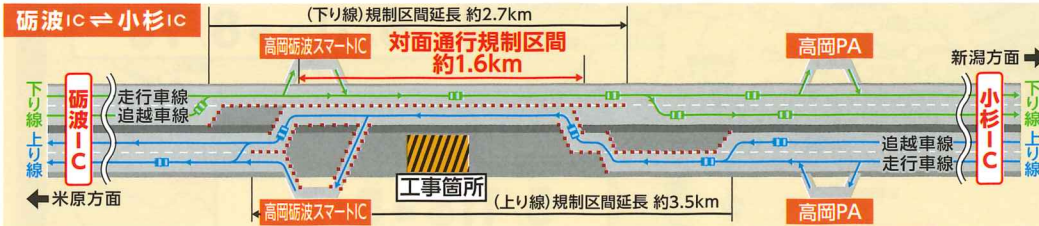

詳しくは WEBへ

工事専用ダイヤル NEXCO中日本お客さまセンター
 24時間年中無休(通話料無料)
0120-922-229
 ●上記電話をご利用にならない場合は052-223-0333(通話料有料)
 ●交通事故の通報は警察(110番)へ

ご迷惑を最小限とするよう取り組んでまいりますので、ご理解とご協力をお願いいたします。

高速道路リニューアルプロジェクト
大規模更新・修繕事業

もっと安全に、もっとスムーズに

規制内容

規制区間

規制内容

渋滞予測

福井北JCT-IC ⇄ 丸岡IC

平日	休日
(新潟方面) 下り線 →	渋滞なし
渋滞なし	渋滞なし
渋滞なし	2km程度
← 上り線(米原方面)	

金沢森本IC ⇄ 小矢部IC

平日	休日
(新潟方面) 下り線 →	渋滞なし
7時~10時 3km程度	1~5km程度
16時~18時 3km程度	1~5km程度
← 上り線(米原方面)	

砺波IC ⇄ 小杉IC

平日	休日
(新潟方面) 下り線 →	渋滞なし
7時~9時 1km程度	1km程度
渋滞なし	1km程度
← 上り線(米原方面)	

富山IC ⇄ 立山IC

平日	休日
(新潟方面) 下り線 →	渋滞なし
渋滞なし	渋滞なし
渋滞なし	渋滞なし
← 上り線(米原方面)	

魚津IC ⇄ 黒部IC

平日	休日
(新潟方面) 下り線 →	渋滞なし
渋滞なし	渋滞なし
渋滞なし	渋滞なし
← 上り線(米原方面)	