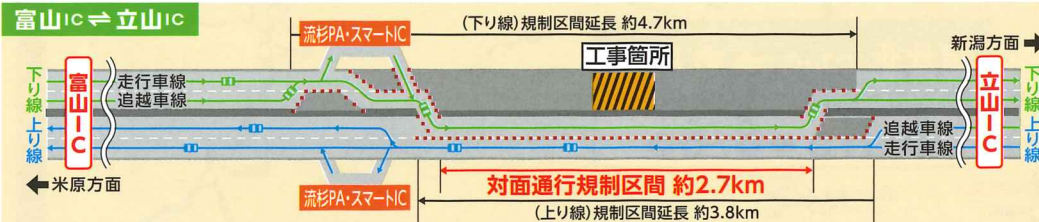

詳しくは WEBへ

工事専用ダイヤル NEXCO中日本お客さまセンター
 24時間年中無休(通話料無料)
0120-922-229
 ●上記電話をご利用にならない場合は052-223-0333(通話料有料)
 ●交通事故の通報は警察(110番)へ

ご迷惑を最小限とするよう取り組んでまいりますので、ご理解とご協力をお願いいたします。

高速道路リニューアルプロジェクト
大規模更新・修繕事業

もっと安全に、もっとスムーズに

規制内容

規制区間

規制内容

渋滞予測

福井北JCT-IC ⇄ 丸岡IC

平日	休日
(新潟方面) 下り線 →	渋滞なし
渋滞なし	渋滞なし
渋滞なし	2km程度
← 上り線(米原方面)	

金沢森本IC ⇄ 小矢部IC

平日	休日
(新潟方面) 下り線 →	渋滞なし
7時~10時 3km程度	1~5km程度
16時~18時 3km程度	1~5km程度
← 上り線(米原方面)	

砺波IC ⇄ 小杉IC

平日	休日
(新潟方面) 下り線 →	渋滞なし
7時~9時 1km程度	1km程度
渋滞なし	1km程度
← 上り線(米原方面)	

富山IC ⇄ 立山IC

平日	休日
(新潟方面) 下り線 →	渋滞なし
渋滞なし	渋滞なし
渋滞なし	渋滞なし
← 上り線(米原方面)	

魚津IC ⇄ 黒部IC

平日	休日
(新潟方面) 下り線 →	渋滞なし
渋滞なし	渋滞なし
渋滞なし	渋滞なし
← 上り線(米原方面)	

※規制区間は、工事進捗状況によって変更となる場合があります。

パソコンや携帯電話でも、工事の情報をお知らせしています。

北陸道リニューアル工事専用WEBサイト

渋滞予測・リアルタイム所要時間・工事の概要や進捗情報などをご案内しております。

<https://hokuriku-info.com/>

北陸道リニューアル

検索

携帯電話からもご確認いただけます。