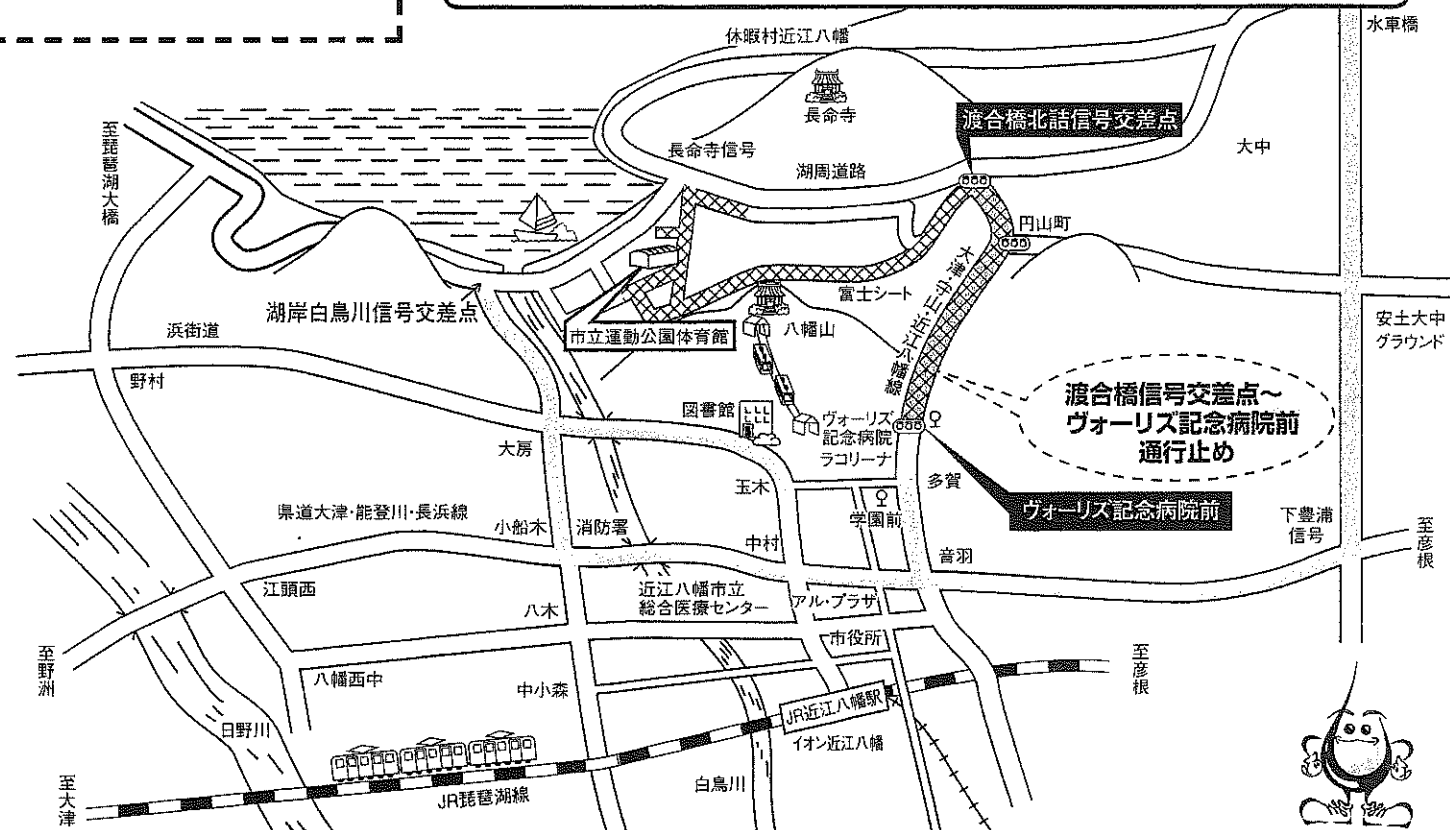

水郷の里マラソン実施に伴う通行止めのお知らせ

2019 水郷の里マラソン 期日: 令和元年11月10日(日)

近江鉄道の定期バスは

下記の時間帯が折返し運転または運休となりますのでご注意ください。

- 近江八幡駅発 9:30・9:45・10:15は「学園前」までの運行となります。
- 長命寺発 10:15・10:50は「長命寺」から「学園前」まで運休となります。
10:25・11:00は「学園前」から「近江八幡駅」まで運行します。
- 休暇村発 10:13は「休暇村」から「学園前」まで運休となります。
10:40は「学園前」から「近江八幡駅」まで運行します。

※令和元年7月20日改正版の時間掲載

通行止区間・通行止時間

市道: 運動公園周辺道路

9:50
~12:30頃

県道: 渡合橋信号交差点
~ヴォーリス記念病院前

10:05
~10:45

..... 通行止区間

..... 迂回路