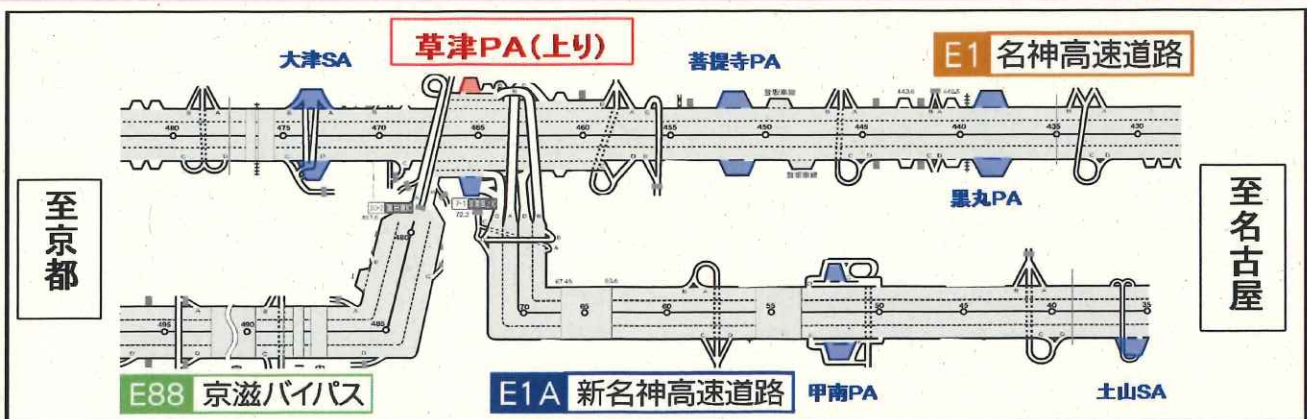

草津PA(上り線) 第二駐車場 終日閉鎖

※ 駐車ますを増設します

10/27^① 20時～11/1^② 24時まで

予備日:11/4～11/8 ※時間は同時刻

●閉鎖期間中は、**第二駐車場のお手洗い・自販機はご利用いただけません。**

●**第二駐車場の閉鎖に伴い混雑が予想されますので、**近隣の休憩施設(名神:吹田SA、桂川PA、大津SA、菩提寺PA、黒丸PA、新名神:甲南PA、土山SAなど)のご利用をご検討下さい。

●また、**EV充電設備がご利用いただけない日**がありますので、近隣のEV充電設備(名神:桂川PA(25km手前、多賀SA(47km先)、東名阪:御在所SA(72km先))及び市中の充電設備をご利用下さい。

●ガソリンスタンドでの給油及び第一駐車場の店舗、お手洗い、コインシャワーは通常どおりご利用頂けます。

ご迷惑をお掛けしますが、ご理解・ご協力をお願いいたします。

西日本高速道路株式会社 滋賀高速道路事務所