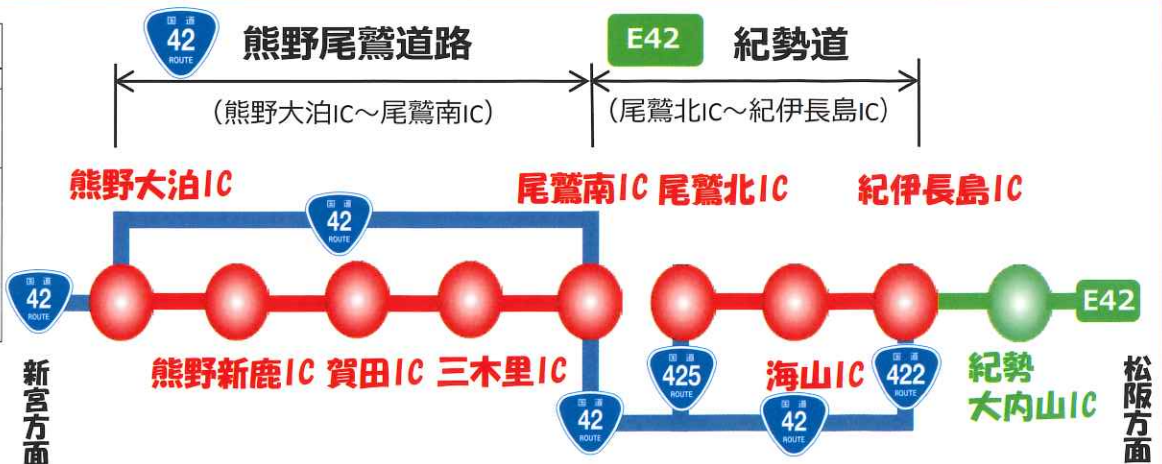

# 夜間通行止めのお知らせ

皆様に道路を安全・安心にご利用いただくため、施設の点検や修繕、路面補修、清掃作業等を行います。工事期間中は大変ご迷惑をおかけしますが、ご理解とご協力をお願いします。通行止めの際は、国道42号への迂回をお願いします。

きせいどう きいながしま おわせきた  
**E42 紀勢道 (紀伊長島IC～尾鷲北IC)**

令和元年11月					
11日(月)	12日(火)	13日(水)	14日(木)	15日(金)	16日(土)
20時	6時				

くまのおわせ おわせみなみ くまのおおどまり  
**熊野尾鷲道路 (尾鷲南IC～熊野大泊IC)**

令和元年11月					
18日(月)	19日(火)	20日(水)	21日(木)	22日(金)	23日(土)
20時	6時				

《通行止めは毎夜20時～翌朝6時までです》

※悪天候等により順延する場合があります。

※ご通行時には、下記問い合わせ及び現地看板等により最新の情報をご確認ください。

## 位置図