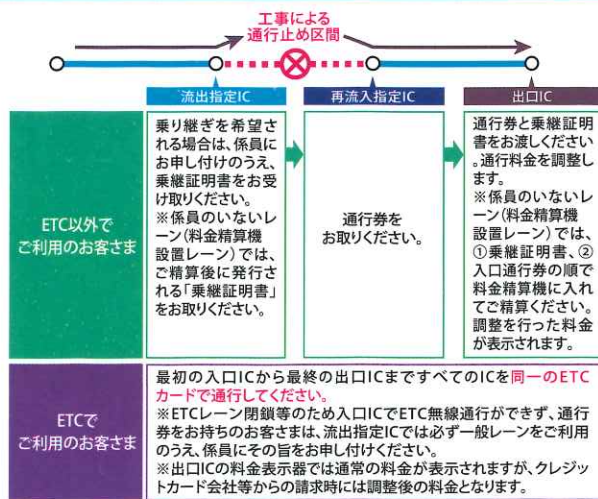

5夜間通行止め (June 29 - July 3)
 ※予備日5夜間 (July 6 - July 10)

※上り線の通行止め区間及び下り線の工事箇所は、工事進捗により変わります。

通行止めの時間帯は一般道を利用した迂回にご協力をお願いします。

夜間通行止め迂回路案内

三島川之江IC⇄大豊IC
【主な迂回路】
一般国道192号・32号
【所要時間】約80分

井川池田IC⇄大豊IC
【主な迂回路】
一般国道32号
【所要時間】約60分

乗り継ぎ料金調整のご案内

夜間通行止めにより高速道路を一旦流出するIC(流出指定IC)で流出し、一般道を迂回して指定されたIC(再流入指定IC)から同一方向に乗り継がれるお客さまにつきましては、所定の方法により通行料金を調整します。

| 通行止め区間 | 流出指定IC | 再流入指定IC |
|-----------------------------|--|--|
| 高知自動車道(上り線) 大豊IC→川之江東JCT | 大豊IC・南国IC | <ul style="list-style-type: none"> 徳島方面へお越しの方 井川池田IC・吉野川スマートIC※・美馬IC 坂出方面へお越しの方 大野原IC・さぬき豊中IC・ 三豊島坂IC・善通寺IC 松山方面へお越しの方 三島川之江IC・土居IC・新居浜IC |
| 高知自動車道(下り線) 川之江東JCT→大豊IC | <ul style="list-style-type: none"> 徳島方面からお越しの方 井川池田IC・吉野川スマートIC※・美馬IC 坂出方面からお越しの方 大野原IC・さぬき豊中IC 松山方面からお越しの方 三島川之江IC・土居IC | 大豊IC・南国IC・高知IC |

※吉野川スマートICはETC専用です。(車長12m以下)なお、22時～6時の間は利用できません。

高速道路の道路交通情報

渋滞情報は、コチラ!

<https://ihighway.jp>

●現在の渋滞状況などを交通マップ
静止画像にて確認できます。

NEXCO西日本ウェブサイト <https://www.w-nexco.co.jp>

携帯電話による高速道路情報の自動音声案内
ハイウェイテレホン **#8162**