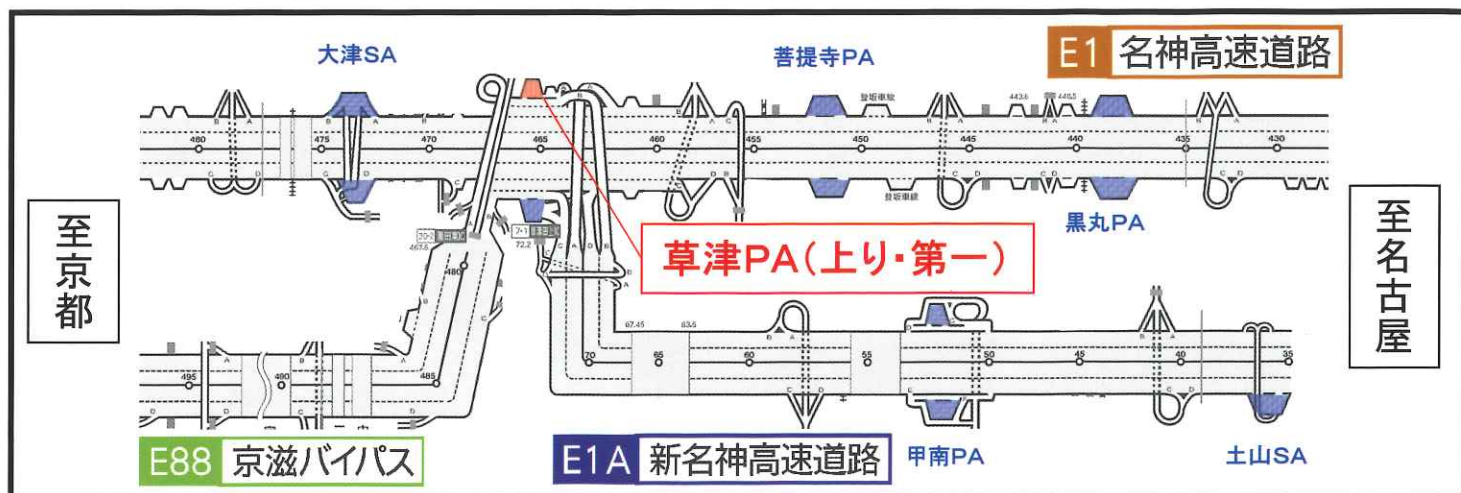

名神集中工事

草津PA(上り線・第一) ※駐車マスを増設します。

6/3 月 0時 ~ 6/15 土 6時まで
(土曜日・日曜日も工事を実施します)

期間中、PA内交通規制に伴い
駐車マスが半減します。

※店舗内及びお手洗い、コインシャワー室は通常通りご利用いただけます。

※工事期間中は、近隣の休憩施設

(桂川PA・大津SA・菩提寺PA・甲南PA等)のご利用を検討ください。

- 期間中は、後退での**駐車マス退出**となる場合がありますので、周辺の車両に十分ご注意のうえ通行をお願いいたします。
- 分割施工のため、**規制切替**にご理解・ご協力をお願いいたします。
- 現地誘導員及び案内看板の誘導にご協力をお願いいたします。